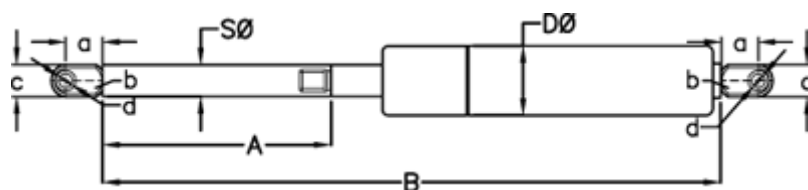

Varenummer: 049063RZ0950P1T1

Beskrivelse: Stabilus Lift-O-Mat Gasfjeder 9063RZ-P1T1 0950N
03 10 150 0950 - Rustfast AISI 316

Mål

A = 150

a = 18

b = 10

B = 349 +/-2

c = 15

d = 8.1

D Ø = 22

Note = -

S Ø = 10